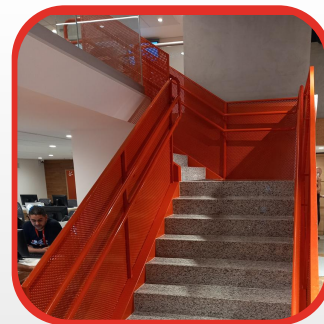

NOSSOS SERVIÇOS